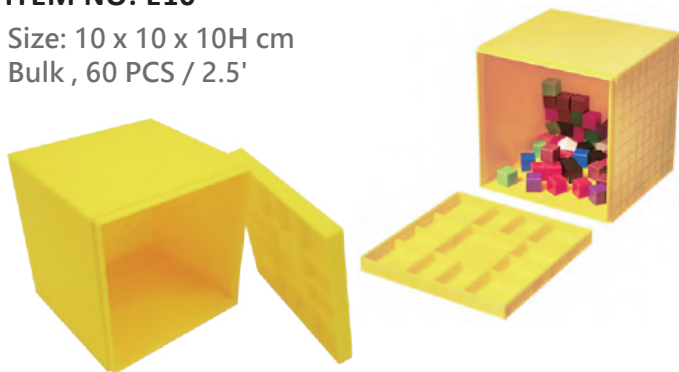

ITEM NO: E3

Size: 10 x 10 x 10H cm
 Bulk , 60 PCS / 3.2'

10PCS PLASTIC RODS SET

ITEM NO: E5

Size: 10 x 1 x 1H cm
 1 set / bag, 180 set / 1.2'

10 PCS PLASTIC FLATS SET

ITEM NO: E4

Size: 10 x 10 x 1H cm
 1 set / bag, 30 set / 1.5'

100PCS PLASTIC UNITS SET

ITEM NO: E6

Size: 1 x 1 x 1H cm
 1 set / bag, 120 set / 1'

CUBIC DECIMETRE BOX WITH LID

ITEM NO: E10

Size: 10 x 10 x 10H cm
 Bulk , 60 PCS / 2.5'

* CUBES NO INCLUD !

52PCS BASE TEN SET

ITEM NO: G962

30PCS 1 x 1 x 0.2H cm units
 20PCS 1 x 10 x 0.2H cm rods
 2PCS 10 x 10 x 0.2H cm Flats
 1 set / zip bag, 170 set/ 1.2'

121PCS EVA BASE TEN SET

ITEM NO: K68

100PCS 1 x 1 x 1H cm units
 10PCS 10 x 1 x 1H cm rods
 10PCS 10 x 10 x 1H cm Flats
 1PC 10 x 10 x 10H cm cube.
 1 set / white box, 30 set/ 4.08'