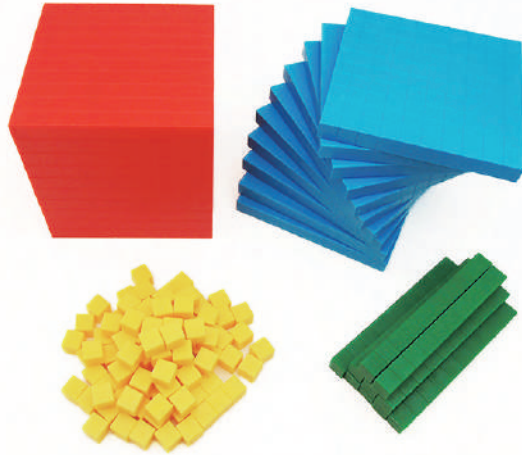

Base Ten

2023

- *Teaching Aids Catalog*

121PCS BASE TEN SET

ITEM NO: K468

- 100PCS 1 x 1 x 1H cm units
- 10PCS 10 x 1 x 1H cm rods
- 10PCS 10 x 10 x 1H cm Flats
- 1PC 10 x 10 x 10H cm cube.
- 1 set / bag+ box, 16 set/ 2.5'

121PCS INTERLOCKING BASE TEN SET

ITEM NO: AB263

- 100PCS 1 x 1 x 1H cm units
- 10PCS 10 x 1 x 1H cm rods
- 10PCS 10 x 10 x 1H cm Flats
- 1PC 10 x 10 x 10H cm cube.
- 1 set / white box, 16 set / 2.5'

INTERLOCKING

INTERLOCKING TRANSPARENT BASE TEN SET

ITEM NO: P421 145PCS A SET

- 100PCS 1 x 1 x 1H cm units
- 30PCS 10 x 1 x 1H cm rods
- 15PCS 10 x 10 x 1H cm Flats
- 1 set / white box, 16 set / 1.6'

ITEM NO: P422 355PCS A SET

- 250PCS 1 x 1 x 1H cm units
- 70PCS 10 x 1 x 1H cm rods.
- 35PCS 10 x 10 x 1H cm Flats
- 1 set / white box, 8 set / 1.8'

10PCS WEIGHT FLATS SET

ITEM NO: AB261

- 10PCS 10 x 10 x 1H cm Flats
- 1 Flats WEIGHT: 100 g
- 1 set / Zip bag, 24 set/ 1'